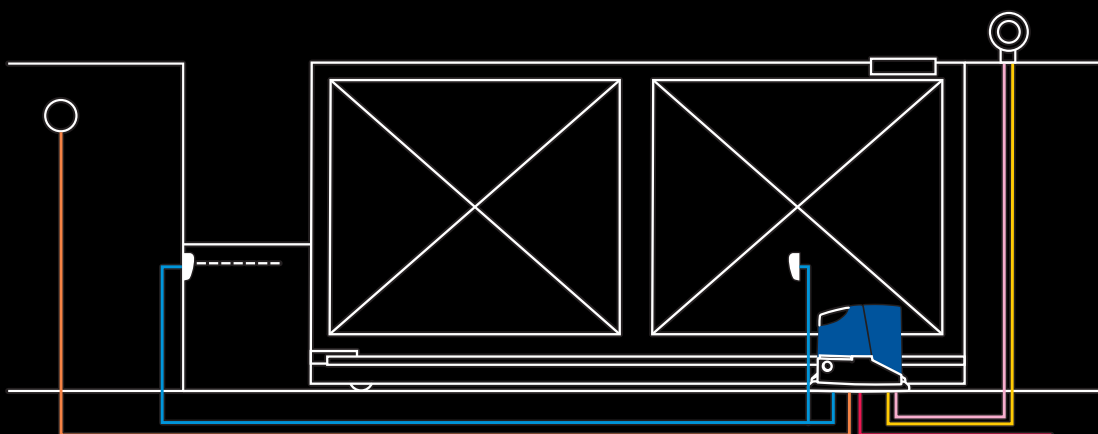

Все ли в порядке?

Все приводы Nice с технологией BlueBus оснащены функцией автоматической диагностики, которая следит за правильной работой ворот. Благодаря установленной сигнальной лампе можно распознать возникшую ошибку. Теперь все подключенные устройства у Вас под контролем!

Вернулись домой поздно?

Благодаря Nice подъезд к воротам всегда будет хорошо виден. Достаточно выбрать функцию подсветки, которая включится автоматически в момент начала маневра.

На улице плохая погода?

Погода в России не радует нас большую часть года. К счастью, благодаря технологии Nice, приводу не страшны ливни и морозы. Герметичный, влагозащищенный корпус всех устройств справится с любыми погодными условиями.

Зачем усложнять?

Nice, как и Вы, выбирает простые решения. Мы первыми применили в области автоматики технологии, используемые в автомобильном и авиационном производстве. Система BlueBus - это способ подключения всех аксессуаров к блоку управления при помощи всего двух проводов. Благодаря этому монтаж фотоэлементов, сигнальных ламп, переключателей и других дополнительных устройств заметно упрощается, а использование двух проводов исключает возможность совершения ошибки.

Nice установка

- 3 x 1,5 мм² питание
- 2 x 0,5 мм² кабель фото BlueBus
- 2 x 0,5 мм² – кабель фото (TX) для Robo 500 и 1000
- 4 x 0,5 мм² – кабель фото (RX) для Robo 500 и 1000

- 4 x 0,5 мм² переключатель, кнопка
- 2 x 0,75 мм² лампа
- Rg58 антенна