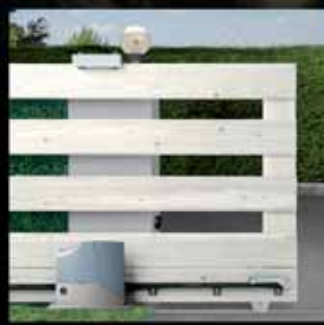

Nice

О КОМПАНИИ

Технологический лидер с мировым именем

Nice в своей стратегии бизнеса использует модель, основанную на привлечении сторонних производителей компонентов для своей продукции, прикладывая основные усилия в основном для исследований и развития, проектирования и логистики. Развитие этих направлений в своих структурах обеспечивает фирме исключительную гибкость действий и позволяет делать ставку на то, что делает марку Nice выдающейся - современность и инновационность. Благодаря этому активное развитие отрасли уже долгие годы приписывают Nice, а многие революционные идеи, внедренные нами, используются теперь повсеместно многими производителями автоматики для ворот и роллет. Передовые технологии и решения, применяемые в системах Nice, помогают экономить время, энергию, а также дополнительно увеличивают безопасность, а миниатюрный и простой в использовании пульт может обеспечить полный контроль. Современные решения дают возможность установщикам программировать наши устройства при помощи компьютера, а пользователям управлять автоматикой для дома посредством сотового телефона.

Инновационная концепция, широкий спектр применения, передовые технологии и современный дизайн - это те качества, которые отличают продукты Nice и за которые компания награждалась несколько лет подряд на крупнейших международных выставках.

Nice - это комплексное решение для Вашего дома. Мы предлагаем автоматику для въездных и гаражных ворот, роллетных систем, маркиз и солнцезащитных экранов. Приглашаем посетить наш сайт www.niceforyou.ru