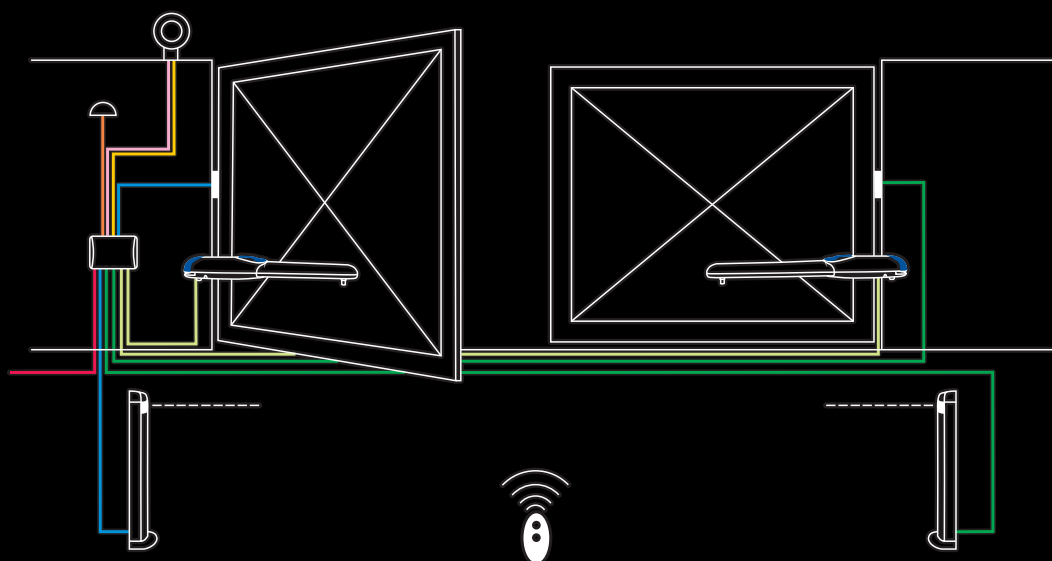

Все ли в порядке?

Все приводы Nice с технологией BlueBus оснащены функцией автоматической диагностики, которая следит за правильной работой ворот. Благодаря установленной сигнальной лампе можно распознать возникшую ошибку. Теперь все подключенные устройства у Вас под контролем!

Вернулись домой поздно?

Благодаря Nice подъезд к воротам всегда будет хорошо виден. Достаточно выбрать функцию подсветки, которая включится автоматически в момент начала маневра.

На улице плохая погода?

Погода в России не радует нас большую часть года. К счастью, благодаря технологии Nice, приводу не страшны ливни и морозы. Герметичный, влагозащищенный корпус всех устройств справится с любыми погодными условиями.

Зачем усложнять?

Nice, как и Вы, выбирает простые решения. Мы первыми применили в области автоматики технологии, используемые в автомобильном и авиационном производстве. Система BlueBus - это способ подключения всех аксессуаров к блоку управления при помощи всего двух проводов. Благодаря этому монтаж фотоэлементов, сигнальных ламп, переключателей и других дополнительных устройств заметно упрощается, а использование двух проводов исключает возможность совершения ошибки.

Nice установка

- 3 x 1,5 мм² питание
- 2 x 0,5 мм² кабель фото (RX)
- 2 x 0,5 мм² кабель фото (TX)
- 2 x 0,5 мм² – кабель фото BlueBus (для приводов Walky, Нуке, Metro, Тоона)
- 4 x 0,5 мм² переключатель, кнопка
- 2 x 0,75 мм² лампа
- Rg58 антенна
- 4 x 1,5 мм² питание приводов